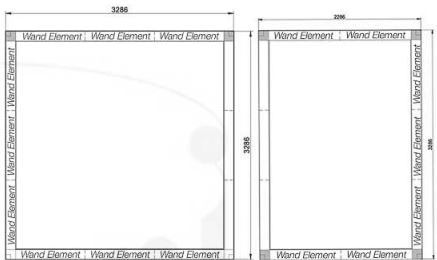

# Saunahaus 3.0m x 5.0m mit Lounge / Umkleide / Duschkraum

## Grundriss

**Das Saunahaus 3m x 5m wird aus zwei Rahmen mit 3m x 3m und 2m x 3m Abmessung gebildet. Diese Konstruktion stellt die optimale Stabilität sicher.**